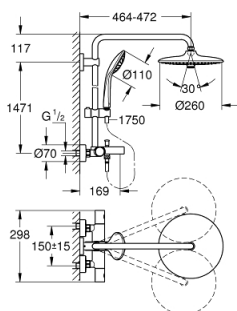

27 475 001 EUPHORIA SYSTEM 260 SISTEM DUȘ CU TERMOSTAT PENTRU CADĂ PENTRU MONTARE PE PERETE

DESCRIEREA PRODUSULUI

- Colour: cromat
- compus din:
- braș de duș 450 mm orizontal rotativ
- termostat aparent cu funcție Aquadimmer
- permite selectarea între:
- duș fix Euphoria 260 (26 457)
- 3 tipuri de jet:
- Rain, SmartRain, Jet
- cu racord cu bilă
- unghi de rotație de $\pm 15^\circ$
- racord cadă
- divertor separat pentru pară de duș
- pară de duș Euphoria 110 Massage (27 239 000)
- 3 tipuri de jet:
- Rain, SmartRain, Massage
- ajustabil în înălțime cu element culisant
- furtun de duș Silverflex 1.750 mm (28 388 000)
- limitator de debit GROHE Water Saving la 9.5 l/min
- GROHE TurboStat cartuș compactcu termoelement din ceară
- GROHE SafeStop - oprire de siguranță la 38°C
- limitare opțională de temperatură la 43°C GROHE SafeStop Plus inclusă
- pulverizare perfectă cu tehnologia GROHE DreamSpray
- suprafață GROHE Long-Life
- GROHE SprayDimmer (reducerea treptată a debitului)
- sistem anti-calcar SpeedClean
- Inner WaterGuide pentru o durabilitate crescută în utilizare
- funcția TwistStop pentru prevenirea răsucirii furtunului
- compatibil cu boilere de la 18 kW/h
- debit minim 7 l/min.