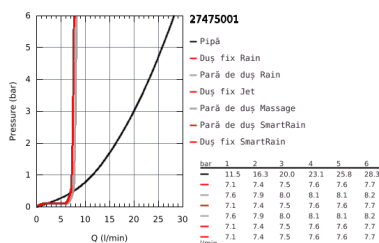

27 475 001 EUPHORIA SYSTEM 260 SISTEM DUȘ CU TERMOSTAT PENTRU CADĂ PENTRU MONTARE PE PERETE

DESCRIEREA PRODUSULUI

- Colour: cromat
- compus din:
- braș de duș 450 mm orizontal rotativ
- termostat aparent cu funcție Aquadimmer
- permite selectarea între:
- duș fix Euphoria 260 (26 457)
- 3 tipuri de jet:
- Rain, SmartRain, Jet
- cu racord cu bilă
- unghi de rotație de $\pm 15^\circ$
- racord cadă
- divertor separat pentru pară de duș
- pară de duș Euphoria 110 Massage (27 239 000)
- 3 tipuri de jet:
- Rain, SmartRain, Massage
- ajustabil în înălțime cu element culisant
- furtun de duș Silverflex 1.750 mm (28 388 000)
- limitator de debit GROHE Water Saving la 9.5 l/min
- GROHE TurboStat cartuș compactcu termoelement din ceară
- GROHE SafeStop - oprire de siguranță la 38°C
- limitare opțională de temperatură la 43°C GROHE SafeStop Plus inclusă
- pulverizare perfectă cu tehnologia GROHE DreamSpray
- suprafață GROHE Long-Life
- GROHE SprayDimmer (reducerea treptată a debitului)
- sistem anti-calcar SpeedClean
- Inner WaterGuide pentru o durabilitate crescută în utilizare
- funcția TwistStop pentru prevenirea răsucirii furtunului
- compatibil cu boilere de la 18 kW/h
- debit minim 7 l/min.