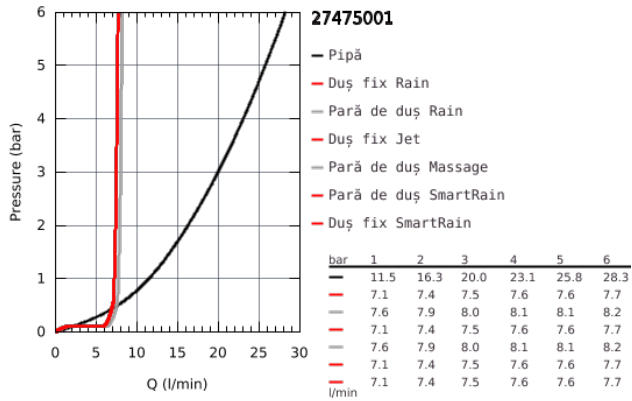

27 475 001 EUPHORIA SYSTEM 260 SISTEM DUȘ CU TERMOSTAT PENTRU CADĂ PENTRU MONTARE PE PERETE