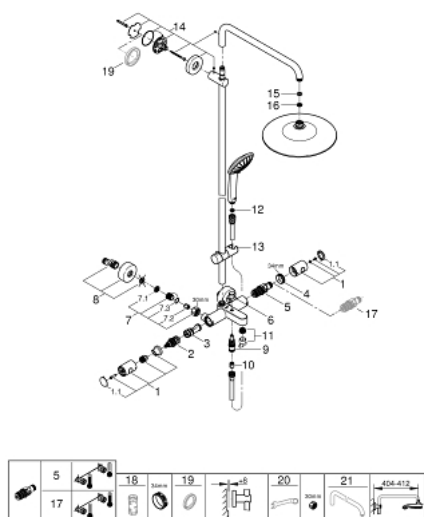

27 475 001 EUPHORIA SYSTEM 260 SISTEM DUȘ CU TERMOSTAT PENTRU CADĂ PENTRU MONTARE PE PERETE

PIESE DE SCHIMB , octombrie 2016 – martie 2021

- 1: Mâner din metal 1/2" (Spare part-nr. 47984000)
- 1.1: Capac de acoperire (Spare part-nr. 6458500M)
- 2: Comutator (Spare part-nr. 47364000)
- 3: Debit apă (Spare part-nr. 47887000)
- 4: inel de fixare (Spare part-nr. 47743000)
- 5: Cartuș termostatic compact 1/2" (Spare part-nr. 47439000)
- 6: Buton de comutare (Spare part-nr. 65648000)
- 7: Ventil de reținere (Spare part-nr. 47189000)
- 7.1: Filtru impurități (Spare part-nr. 0726400M)
- 7.2: Ventil de reținere (Spare part-nr. 08565000)
- 7.3: Garnitură inelară Ø17 x Ø2 (Spare part-nr. 0305500M)
- 8: Conexiuni excentrice (Spare part-nr. 12662000)
- 9: Comutator (Spare part-nr. 65655000)
- 10: Ventil de reținere (Spare part-nr. 08565000)
- 11: Aerator (Spare part-nr. 13926000)
- 12: Filtru impuritati (Spare part-nr. 0700200M)
- 13: Piesă glisantă (Spare part-nr. 12140000)
- 14: Suport pentru bară de duș (Spare part-nr. 48279000)
- 15: Fibra de etanșare cu diametrul de Ø18,5 x Ø12 x 2 (Spare part-nr. 0138900 M)
- 16: Filtru impuritati (Spare part-nr. 48007000)
- 17: GROHE TurboStat cartridge 1/2" (Spare part-nr. 47175000)*
- 18: Cheie tubulară (Spare part-nr. 19332000)*
- 19: Suport de echilibrare (Spare part-nr. 27180000)*
- 20: piuliță specială (Spare part-nr. 19377000)*
- 21: Shower arm for shower systems (Spare part-nr. 14047000)*

* Optional accessories