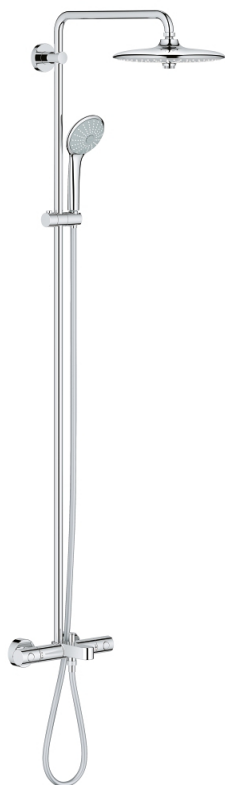

27 475 001 EUPHORIA SYSTEM 260 SISTEM DUȘ CU TERMOSTAT PENTRU CADĂ PENTRU MONTARE PE PERETE

DESCRIEREA PRODUSULUI

- Colour: cromat
- compus din:
- braș de duș 450 mm orizontal rotativ
- termostat aparent cu funcție Aquadimmer
- permite selectarea între:
- duș fix Euphoria 260 (26 457)
- 3 tipuri de jet:
- Rain, SmartRain, Jet
- cu racord cu bilă
- unghi de rotație de $\pm 15^\circ$
- racord cadă
- divertor separat pentru pară de duș
- pară de duș Euphoria 110 Massage (27 239 000)
- 3 tipuri de jet:
- Rain, SmartRain, Massage
- ajustabil în înălțime cu element culisant
- furtun de duș Silverflex 1.750 mm (28 388 000)
- limitator de debit GROHE Water Saving la 9.5 l/min
- GROHE TurboStat cartuș compactcu termoelement din ceară
- GROHE SafeStop - oprire de siguranță la 38°C
- limitare opțională de temperatură la 43°C GROHE SafeStop Plus inclusă
- pulverizare perfectă cu tehnologia GROHE DreamSpray
- suprafață GROHE Long-Life
- GROHE SprayDimmer (reducerea treptată a debitului)
- sistem anti-calcar SpeedClean
- Inner WaterGuide pentru o durabilitate crescută în utilizare
- funcția TwistStop pentru prevenirea răsucirii furtunului
- compatibil cu boilere de la 18 kW/h
- debit minim 7 l/min.